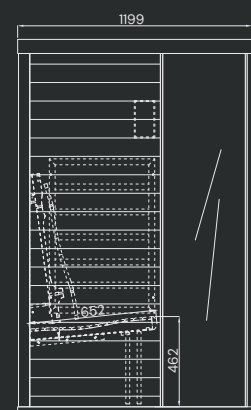

Infrarotkabine Blackline

Infrarot Wärmekabine für zwei Personen

*Wellness
Kultur*

WELLNESSKULTUR AG

Blackline

	Maße:	130 cm x 120 cm x 195 cm (Breite x Tiefe x Höhe)
	Leistung:	8 Heizelemente mit 2330 Watt Gesamtleistung: <ul style="list-style-type: none"> · Vollspektrumstrahler (300 Watt), je zwei an der Vorder- und Rückwand, · Flächenheizelement (380 Watt), je an den Seitenwänden links und rechts · Flächenheizelement (150 Watt) mit zusätzlichem Ein-/Aus-Schalter unter der Sitzbank verbaut · Flächenheizelement (35 Watt) im Fußbodenpaneel
	Steuerung:	Moderne, energieeffiziente Drei-Zonen-Steuerung K9 mit Intensitätsregelung für alle Heizelemente
	Temperatur:	20 °C bis 70 °C
	Anschluss:	230 Volt / AC Steckdose
	Holz:	Innen und außen aus ausgesuchtem Espenholz gefertigt, Massivholzbretter doppelwandiger Aufbau: innen natur, außen natur
	Front:	Komplette Glasfront aus Temperaturklarglas 8 mm
	Tür:	Türscharniere schwarz matt, Eleganter Türgriff: innen Holz, außen Metall schwarz matt
	Sitz:	Höhenverstellbare Flexlehne mit schwarzem Kunstlederbezug zur Entlastung der Wirbelsäule (optional auch als Wirbellehne erhältlich), Sitzbank speziell dem Gesäß angepasst für komfortablen Sitzkomfort
	Belüftung:	Belüftungsgitter verstellbar im Dach eingebaut
	Beleuchtung:	RGB-Seitenwand- und Unterbankbeleuchtung steuerbar mit neuester LED-Technologie. Die Farben können sowohl manuell als auch über Farbwechselprogramme angewählt werden. Zusätzlich ist eine XXL-LED-Farblichtanwendung in der Decke eingebaut, die per Fernbedienung gesteuert wird.
	Media:	Bluetooth-Audio-System mit zwei Deckeneinbaulautsprecher

Technische Zeichnungen:

Ansicht 1

Ansicht 2

Ansicht 3