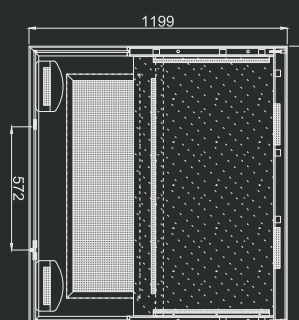

Infrarotkabine Blackline

Infrarot Wärmekabine für zwei Personen

*Wellness
Kultur*

WELLNESSKULTUR AG

Blackline

	Maße:	130 cm x 120 cm x 195 cm (Breite x Tiefe x Höhe)
	Leistung:	8 Heizelemente mit 2330 Watt Gesamtleistung: <ul style="list-style-type: none"> · Vollspektrumstrahler (300 Watt), je zwei an der Vorder- und Rückwand, · Flächenheizelement (380 Watt), je an den Seitenwänden links und rechts · Flächenheizelement (150 Watt) mit zusätzlichem Ein-/Aus-Schalter unter der Sitzbank verbaut · Flächenheizelement (35 Watt) im Fußbodenpaneel
	Steuerung:	Moderne, energieeffiziente Drei-Zonen-Steuerung K9 mit Intensitätsregelung für alle Heizelemente
	Temperatur:	20 °C bis 70 °C
	Anschluss:	230 Volt / AC Steckdose
	Holz:	Innen und außen aus ausgesuchtem Espenholz gefertigt, Massivholzbretter doppelwandiger Aufbau: innen natur, außen natur
	Front:	Komplette Glasfront aus Temperaturklarglas 8 mm
	Tür:	Türscharniere schwarz matt, Eleganter Türgriff: innen Holz, außen Metall schwarz matt
	Sitz:	Höhenverstellbare Flexlehne mit schwarzem Kunstlederbezug zur Entlastung der Wirbelsäule (optional auch als Wirbellehne erhältlich), Sitzbank speziell dem Gesäß angepasst für komfortablen Sitzkomfort
	Belüftung:	Belüftungsgitter verstellbar im Dach eingebaut
	Beleuchtung:	RGB-Seitenwand- und Unterbankbeleuchtung steuerbar mit neuester LED-Technologie. Die Farben können sowohl manuell als auch über Farbwechselprogramme angewählt werden. Zusätzlich ist eine XXL-LED-Farblichtanwendung in der Decke eingebaut, die per Fernbedienung gesteuert wird.
	Media:	Bluetooth-Audio-System mit zwei Deckeneinbaulautsprecher

Technische Zeichnungen:

Ansicht 1

Ansicht 2

Ansicht 3