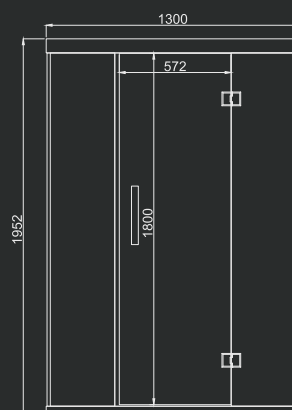

Infrarotkabine Blackline

Infrarot Wärmekabine für zwei Personen

*Wellness
Kultur*

WELLNESSKULTUR AG

Blackline

	Maße:	130 cm x 120 cm x 195 cm (Breite x Tiefe x Höhe)
	Leistung:	8 Heizelemente mit 2330 Watt Gesamtleistung: <ul style="list-style-type: none"> · Vollspektrumstrahler (300 Watt), je zwei an der Vorder- und Rückwand, · Flächenheizelement (380 Watt), je an den Seitenwänden links und rechts · Flächenheizelement (150 Watt) mit zusätzlichem Ein-/Aus-Schalter unter der Sitzbank verbaut · Flächenheizelement (35 Watt) im Fußbodenpaneel
	Steuerung:	Moderne, energieeffiziente Drei-Zonen-Steuerung K9 mit Intensitätsregelung für alle Heizelemente
	Temperatur:	20 °C bis 70 °C
	Anschluss:	230 Volt / AC Steckdose
	Holz:	Innen und außen aus ausgesuchtem Espenholz gefertigt, Massivholzbretter doppelwandiger Aufbau: innen natur, außen natur
	Front:	Komplette Glasfront aus Temperaturklarglas 8 mm
	Tür:	Türscharniere schwarz matt, Eleganter Türgriff: innen Holz, außen Metall schwarz matt
	Sitz:	Höhenverstellbare Flexlehne mit schwarzem Kunstlederbezug zur Entlastung der Wirbelsäule (optional auch als Wirbellehne erhältlich), Sitzbank speziell dem Gesäß angepasst für komfortablen Sitzkomfort
	Belüftung:	Belüftungsgitter verstellbar im Dach eingebaut
	Beleuchtung:	RGB-Seitenwand- und Unterbankbeleuchtung steuerbar mit neuester LED-Technologie. Die Farben können sowohl manuell als auch über Farbwechselprogramme angewählt werden. Zusätzlich ist eine XXL-LED-Farblichtanwendung in der Decke eingebaut, die per Fernbedienung gesteuert wird.
	Media:	Bluetooth-Audio-System mit zwei Deckeneinbaulautsprecher

Technische Zeichnungen:

Ansicht 1

Ansicht 2

Ansicht 3