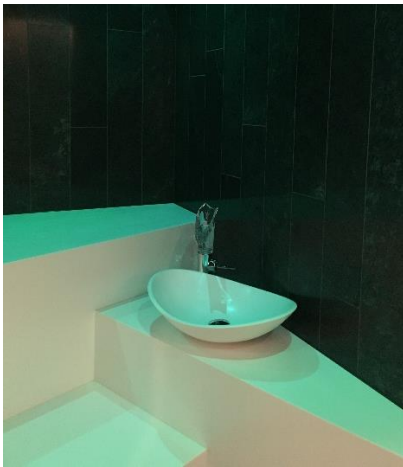

LED-LICHTTHERAPIE

Viele Menschen empfinden die Wirkung der Farben als sehr angenehm. Die seelische Beeinflussung der Farben erfolgt über die Augen. Hier können sie eintauchen in die Welt des wunderschönen Farbenspiels.

Wir bauen ausschliesslich spezialvergossene LEDs ein. Sie entscheiden, ob indirekte LED-Kanten in der Decke oder im Sitzbank oder Spots / Sternenhimmel in der Decke.

Jeder Farbe werden unterschiedliche Eigenschaften zugesprochen, die für Körper, Geist und Seele sehr förderlich sein können. Durch direkte Farbstrahlung geschieht die physikalische Aufnahme im Wesentlichen über die Haut.

Wirkungsweise der Farben

Rot	ist die Farbe der Wärme, des Blutes und des Feuers. Mit ihrer wärmenden Energie ist sie die Dynamischste aller Farben.
Orange	ist die Farbe der warmen Quelle, der Lebensfreude und der positiven Aspekte.
Gelb	ist die Farbe der Sonne und der Klarheit. Sie vertreibt Trübsinn und Ermüdung.
Grün	ist die Farbe des Herzens der Natur und bedeutet Leben und Entspannen.
Blau	ist die Farbe des Himmels, der Klarheit und der Stille.
Violett	ist die Farbe der geistigen Wachsamkeit, der Meditation und der Inspiration.