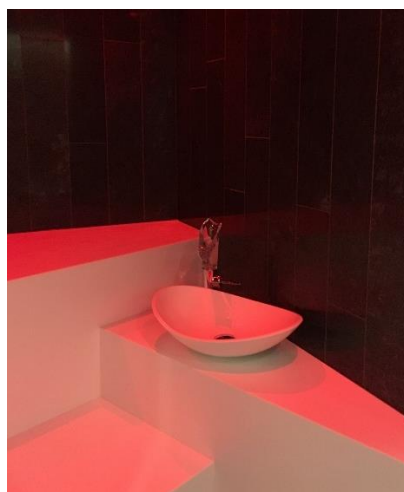

LED-LICHTTHERAPIE

Viele Menschen empfinden die Wirkung der Farben als sehr angenehm. Die seelische Beeinflussung der Farben erfolgt über die Augen. Hier können sie eintauchen in die Welt des wunderschönen Farbenspiels.

Wir bauen ausschliesslich spezialvergossene LEDs ein. Sie entscheiden, ob indirekte LED-Kanten in der Decke oder im Sitzbank oder Spots / Sternenhimmel in der Decke.

Jeder Farbe werden unterschiedliche Eigenschaften zugesprochen, die für Körper, Geist und Seele sehr förderlich sein können. Durch direkte Farbstrahlung geschieht die physikalische Aufnahme im Wesentlichen über die Haut.

Wirkungsweise der Farben

Rot	ist die Farbe der Wärme, des Blutes und des Feuers. Mit ihrer wärmenden Energie ist sie die Dynamischste aller Farben.
Orange	ist die Farbe der warmen Quelle, der Lebensfreude und der positiven Aspekte.
Gelb	ist die Farbe der Sonne und der Klarheit. Sie vertreibt Trübsinn und Ermüdung.
Grün	ist die Farbe des Herzens der Natur und bedeutet Leben und Entspannen.
Blau	ist die Farbe des Himmels, der Klarheit und der Stille.
Violett	ist die Farbe der geistigen Wachsamkeit, der Meditation und der Inspiration.