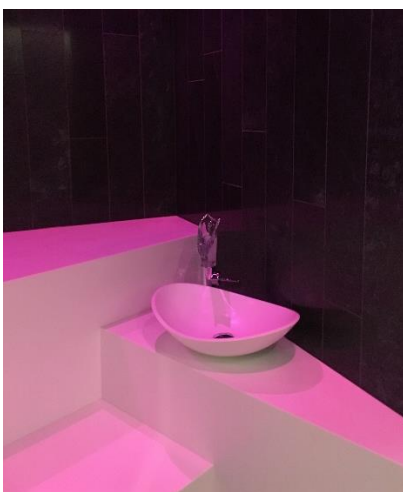

LED-LICHTTHERAPIE

Viele Menschen empfinden die Wirkung der Farben als sehr angenehm. Die seelische Beeinflussung der Farben erfolgt über die Augen. Hier können sie eintauchen in die Welt des wunderschönen Farbenspiels.

Wir bauen ausschliesslich spezialvergossene LEDs ein. Sie entscheiden, ob indirekte LED-Kanten in der Decke oder im Sitzbank oder Spots / Sternenhimmel in der Decke.

Jeder Farbe werden unterschiedliche Eigenschaften zugesprochen, die für Körper, Geist und Seele sehr förderlich sein können. Durch direkte Farbstrahlung geschieht die physikalische Aufnahme im Wesentlichen über die Haut.

Wirkungsweise der Farben

Rot	ist die Farbe der Wärme, des Blutes und des Feuers. Mit ihrer wärmenden Energie ist sie die Dynamischste aller Farben.
Orange	ist die Farbe der warmen Quelle, der Lebensfreude und der positiven Aspekte.
Gelb	ist die Farbe der Sonne und der Klarheit. Sie vertreibt Trübsinn und Ermüdung.
Grün	ist die Farbe des Herzens der Natur und bedeutet Leben und Entspannen.
Blau	ist die Farbe des Himmels, der Klarheit und der Stille.
Violett	ist die Farbe der geistigen Wachsamkeit, der Meditation und der Inspiration.