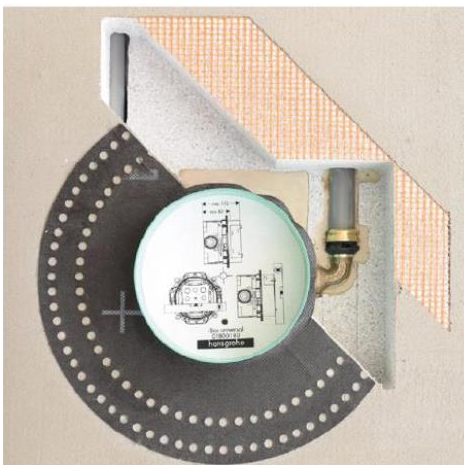

## DAMPFBADALEMENTE

### Struktur

Das Konzept erscheint einfach,, enthält jedoch zahlreiche Details, wie beispielsweise die erweiterte Öffnung, die das Verbinden und Verkleben der Platten ohne übermässige Dicke erleichtert.

### Der elegante Dampfaustritt

Mit unserem Dampfaustritt wollten wir das Unmögliche möglich machen: Eine klassische Dampfzuströmung in ein elegantes Designobjekt verwandeln, das fortschrittliche Lösungen für Ihre Oberflächen enthält. Die Hülle mit ihrer klaren Linie besteht aus 100% Edelstahl und ist für eine lange Lebensdauer trotz starker thermischer Belastung ausgelegt. Der Dampfaustritt ist mit einem glänzenden und matten Finish erhältlich. Er passt sich daher gut an die Gegebenheiten in der Dampfdusche an.