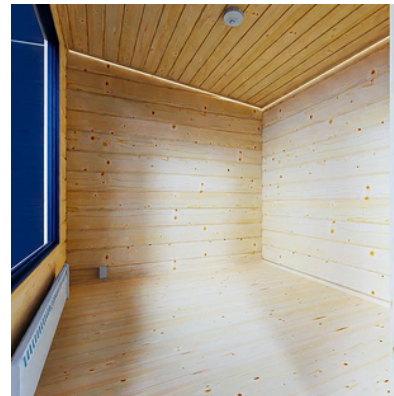

Hetki Cabin - die multifunktionale Gartenkabine

Hetki Cabin eröffnet Ihnen komplett neue Möglichkeiten für Ihre Gartengestaltung. Hetki Cabin kann mit einer Hetki Sauna oder Hetki Plus verbunden werden oder alleine als Arbeitsplatz für Ihr Outdoor-Büro oder als Gästezimmer verwendet werden. Die Kabinen sind ausgestattet mit:

- Heizung
- Verstellbare LED-Lichtleisten an 3 Dachkanten
- 2 Steckdosen
- Deckenlichtkasten