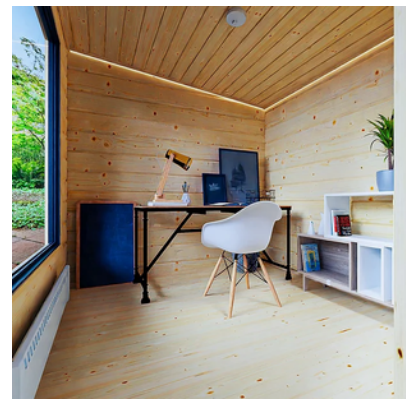

Lepo Plus
Preis CHF 36'720.00
inkl. MwSt.

Hetki Cabin - die multifunktionale Gartenkabine

Hetki Cabin eröffnet Ihnen komplett neue Möglichkeiten für Ihre Gartengestaltung. Hetki Cabin kann mit einer Hetki Sauna oder Hetki Plus verbunden werden oder alleine als Arbeitsplatz für Ihr Outdoor-Büro oder als Gästezimmer verwendet werden. Die Kabinen sind ausgestattet mit:

- Heizung
- Verstellbare LED-Lichtleisten an 3 Dachkanten
- 2 Steckdosen
- Deckenlichtkasten