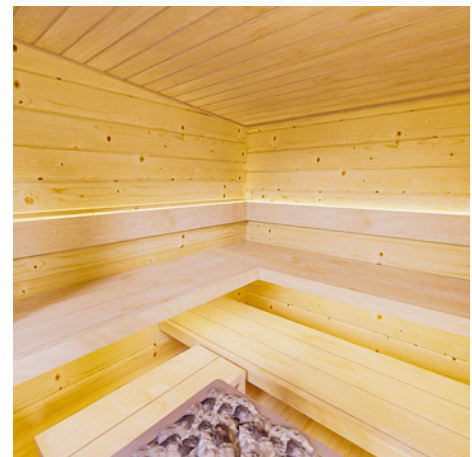

Außenmaße
Länge 2290 mm
Breite 2290 mm
Höhe 2370-2570 mm

Innenmaße
Länge 2114 mm
Breite 2114 mm
Höhe 1868-2042 mm
Fußbodenfläche 4,47 m²

Gewicht
Gesamtgewicht ca. 1300-1500 kg

Grundriss:	Rechts oder Links
Fassadenfarbe:	Natur
Wandfarbe:	Natur
Decke:	Espe, Natur
Bodenfarbe:	Kiefer, natur
Saunabänke:	L-bänke, Espe, natur
Rückenlehnen:	Espe, natur
Innenbeleuchtung:	Dimmbare LED-Beleuchtung unter der Sitzbank sowie hinter der Rückenlehnen
Außenbeleuchtung:	LED-Außenleuchte über der Tür
Elektrische Ofen:	Narvi Ultra Steel 10,5 kW
Tür:	Holztür
Fenster:	Grosses Fenster, klar

Preis in CHF: 29'100.00 inkl. MwSt.

Bauseitige Arbeiten: - Transport / Hebebühne / Helikopter werden bauseitig organisiert oder nach effektivem Aufwand verrechnet
- Elektrischer Anschluss erfolgt durch bauseitigen konzessionierten Elektriker
- Ebenmässiger und fester Untergrund (Pfeilerfundament ist nicht nötig, da die Aussensauna auf eigenen Stahlfüssen steht)