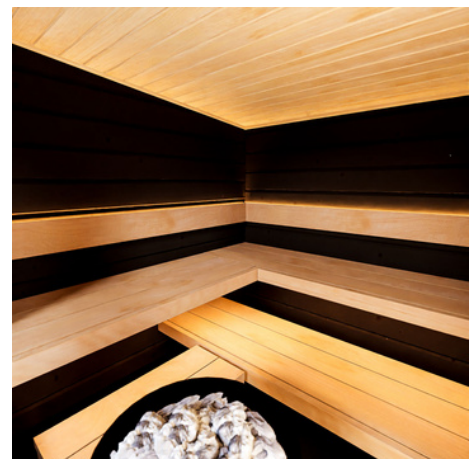

Außenmaße
Länge 2290 mm
Breite 2290 mm
Höhe 2370-2570 mm

Innenmaße
Länge 2114 mm
Breite 2114 mm
Höhe 1868-2042 mm
Fußbodenfläche 4,47 m²

Gewicht
Gesamtgewicht ca. 1300-1500 kg

Grundriss:	Rechts oder Links
Fassadenfarbe:	Schwarz
Wandfarbe:	Schwarz
Decke:	Wärmebehandelt Erle, natur
Bodenfarbe:	Kiefer, schwarz
Saunabänke:	L-bänke, wärmebehandelt Erlendiele, natur
Rückenlehnen:	Wärmebehandelt Erle, natur
Innenbeleuchtung:	Dimmbare LED-Beleuchtung unter der Sitzbank sowie hinter der Rückenlehnen
Außenbeleuchtung:	LED-Außenleuchte über der Tür
Elektrische Ofen:	Narvi Peak 10,5kW
Tür:	Glasspaneeltür
Fenster:	Grosses Fenster, klar

Preis in CHF: 31'000.00 inkl. MwSt.

Bauseitige Arbeiten: - Transport / Hebebühne / Helikopter werden bauseitig organisiert oder nach effektivem Aufwand verrechnet
- Elektrischer Anschluss erfolgt durch bauseitigen konzessionierten Elektriker
- Ebenmässiger und fester Untergrund (Pfeilerfundament ist nicht nötig, da die Aussensauna auf eigenen Stahlfüssen steht)