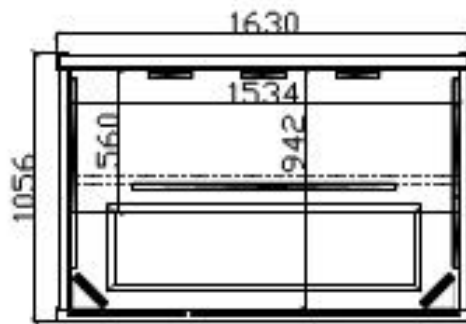

3-Personenkabine

3-Zonen-Steuerung