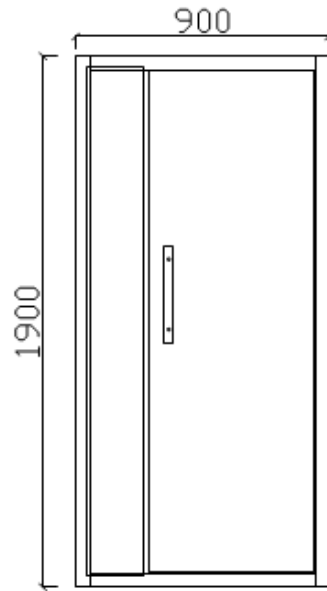

1-Personenkabine

3-Zonen-Steuerung

Ergonomische Sitzbank

Ergonomische Rückenlehne

Vorderwand-Strahler

TECHNISCHE BESCHREIBUNG

Maße : B 090 x T 105 x H 190 cm

1 Stück Vollspektrumstrahler mit Rotlichtglasscheibe 300 Watt Rückwand