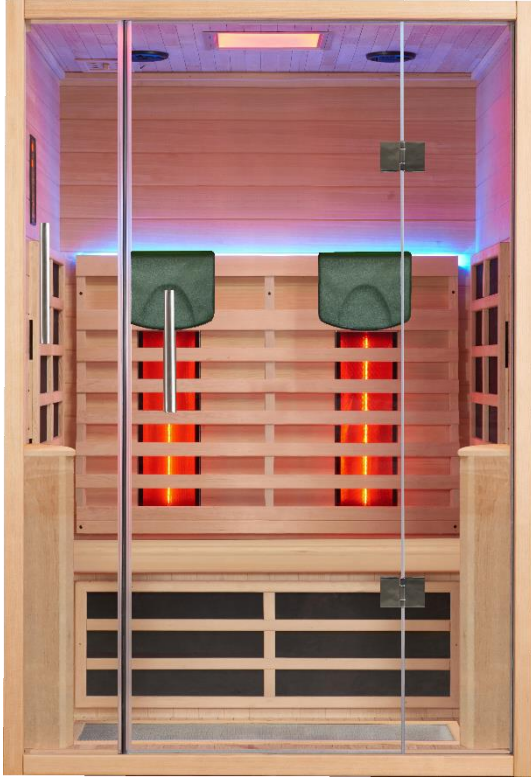

3-Zonen-Steuerung

Ergonomische Sitzbank

Ergonomische Rückenlehne

Vorderwand-Strahler

TECHNISCHE BESCHREIBUNG

Maße: B 130 x T 105 x H 190 cm

2 Stück Vollspektrumstrahler mit Rotlichtglasscheibe 300 Watt Rückwand