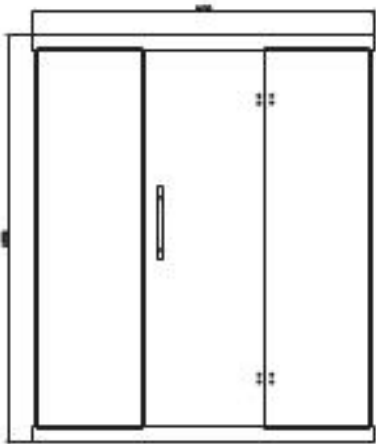

3-Personenkabine