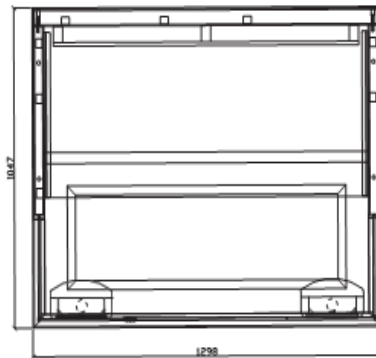

2-Personenkabine

3-Zonen-Steuerung

Ergonomische Rückenlehne

LED-
Beleuchtung

Optionale
Kopfstütze

TECHNISCHE BESCHREIBUNG

Maße: B 130 x T 105 x H 195 cm

2 Stück Vollspektrumstrahler mit Rotlichtglasscheibe (300 Watt Rückwand)