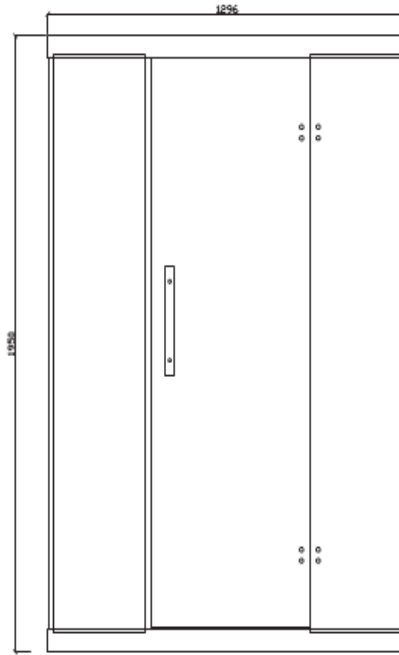

2-Personenkabine

3-Zonen-Steuerung

Ergonomische Rückenlehne

LED-
Beleuchtung

Optionale
Kopfstütze

TECHNISCHE BESCHREIBUNG

Maße: B 130 x T 105 x H 195 cm

2 Stück Vollspektrumstrahler mit Rotlichtglasscheibe (300 Watt Rückwand)