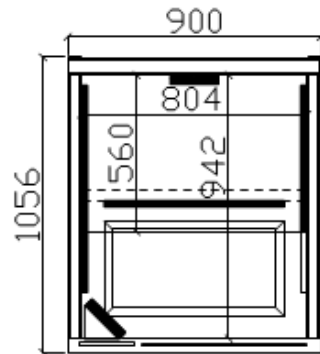

1-Personenkabine

3-Zonen-Steuerung

Ergonomische Sitzbank

Ergonomische Rückenlehne

Vorderwand-Strahler

TECHNISCHE BESCHREIBUNG

Maße : B 090 x T 105 x H 190 cm

1 Stück Vollspektrumstrahler mit Rotlichtglasscheibe 300 Watt Rückwand