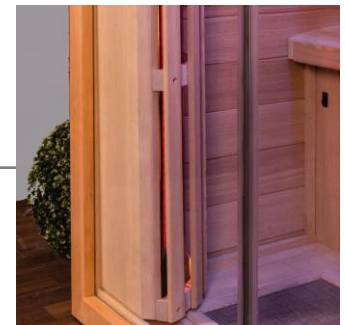

Eckkabine

3-Zonen-Steuerung

Ergonomische Sitzbank

Ergonomische Rückenlehne

Vorderwand-Strahler