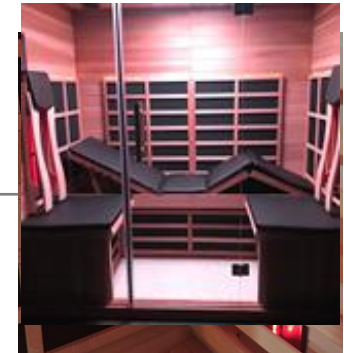

PREIS

CHF 7'390.00 exkl. MwSt. (gegen Aufpreis in Zedernholz erhältlich)

Liegekabine

Höhen-
verstellbare
Flexlehne

Rotlichtglas-
scheibe

Kunstleder-
Polsterauflage

XXL-LED-
Lichttherapie

TECHNISCHE BESCHREIBUNG