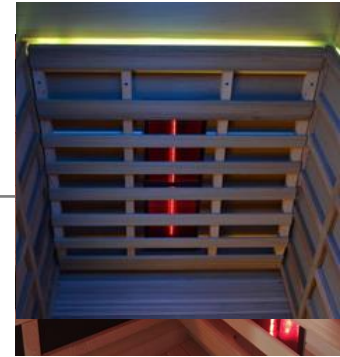

3-Personenkabine

3-Zonen-Steuerung

Ergonomische Rückenlehne

LED-
Beleuchtung

Optionale
Kopfstütze

TECHNISCHE BESCHREIBUNG

Maße: B 163 x T 105 x H 195 cm

3 Stück Vollspektrumstrahler mit Rotlichtglasscheibe (300 Watt Rückwand)