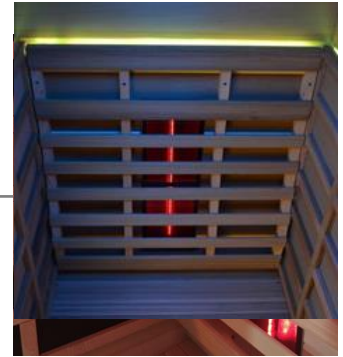

2-Personenkabine

3-Zonen-Steuerung

Ergonomische Rückenlehne

LED-
Beleuchtung

Optionale
Kopfstütze

TECHNISCHE BESCHREIBUNG

Maße: B 130 x T 105 x H 195 cm

2 Stück Vollspektrumstrahler mit Rotlichtglasscheibe (300 Watt Rückwand)