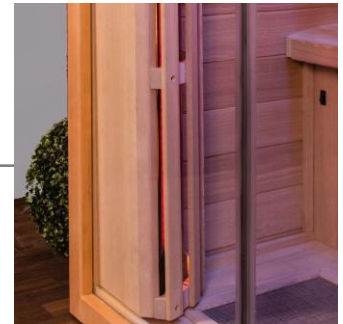

2-Personenkabine

Vorderwand-Strahler