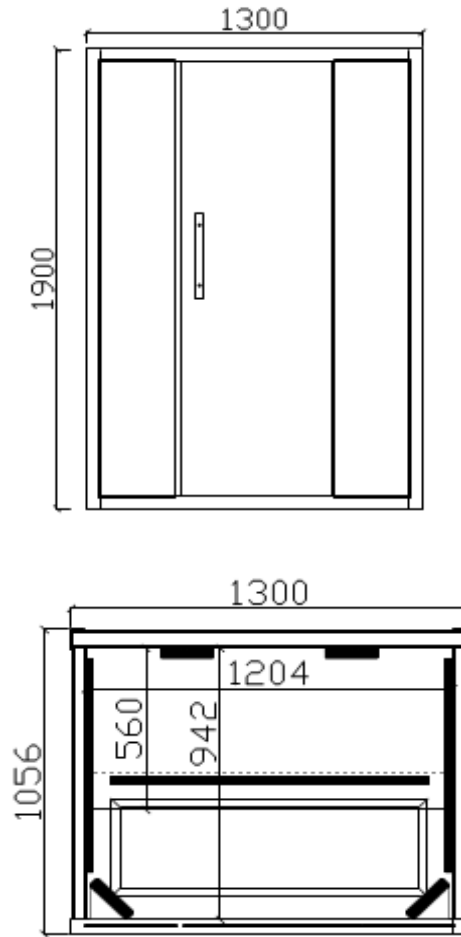

3-Zonen-Steuerung

Ergonomische Sitzbank

Ergonomische Rückenlehne

Vorderwand-Strahler

TECHNISCHE BESCHREIBUNG

Maße: B 130 x T 105 x H 190 cm

2 Stück Vollspektrumstrahler mit Rotlichtglasscheibe 300 Watt Rückwand