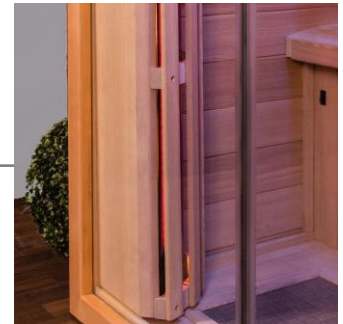

1-Personenkabine

Ergonomische Sitzbank

Ergonomische Rückenlehne

Vorderwand-Strahler