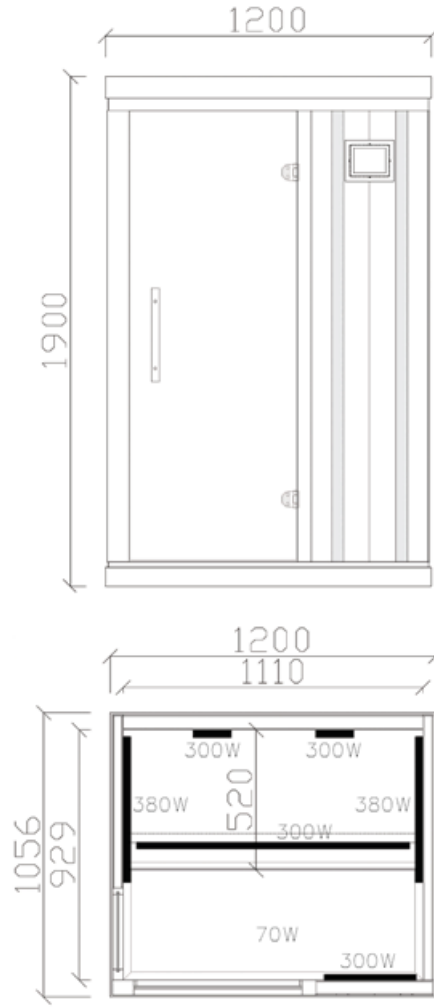

2-Personenkabine

Komfort-Sitzbank