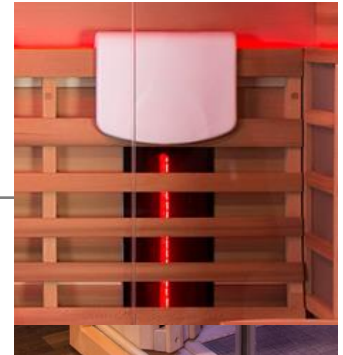

3-Zonen-Steuerung

Ergonomische Rückenlehne

LED-
Beleuchtung

Optionale
Kopfstütze