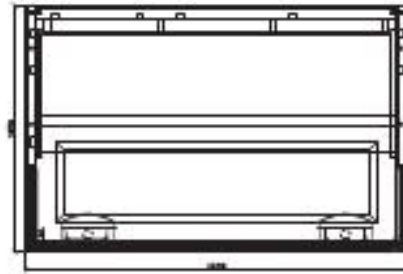

3-Personenkabine

3-Zonen-Steuerung

Ergonomische Rückenlehne

LED-
Beleuchtung

Optionale
Kopfstütze

TECHNISCHE BESCHREIBUNG

Maße: B 163 x T 105 x H 195 cm

3 Stück Vollspektrumstrahler mit Rotlichtglasscheibe (300 Watt Rückwand)