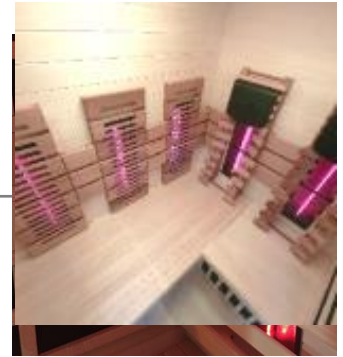

Eleganter Türgriff; innen Holz, außen Edelstahl

PREIS

CHF 6'770.00 exkl. MwSt.

3-Personenkabine

Altholz

Designtürgriff

Innenaus-
stattung in
Zedern

Wirbellehne