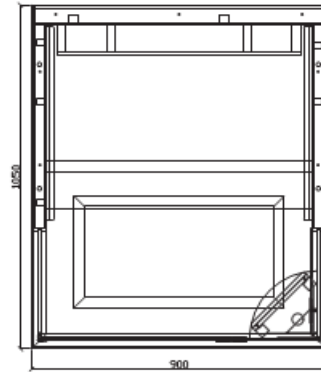

1-Personenkabine

3-Zonen-Steuerung

Ergonomische
Rückenlehne

LED-
Beleuchtung

Optionale
Kopfstütze

TECHNISCHE BESCHREIBUNG

Maße: B 090 x T 100 x H 195 cm

1 Stück Vollspektrumstrahler mit Rotlichtglasscheibe (300 Watt Rückwand)