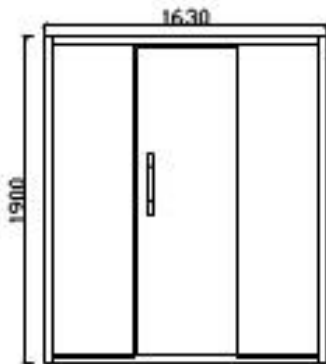

3-Personenkabine

3-Zonen-Steuerung