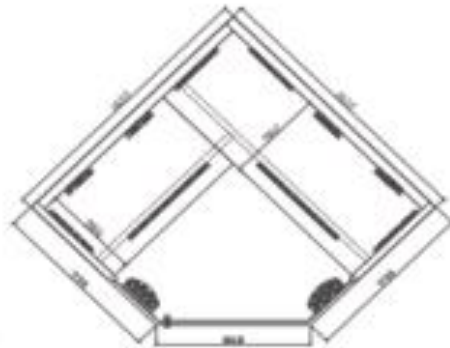

Eckkabine

3-Zonen-Steuerung