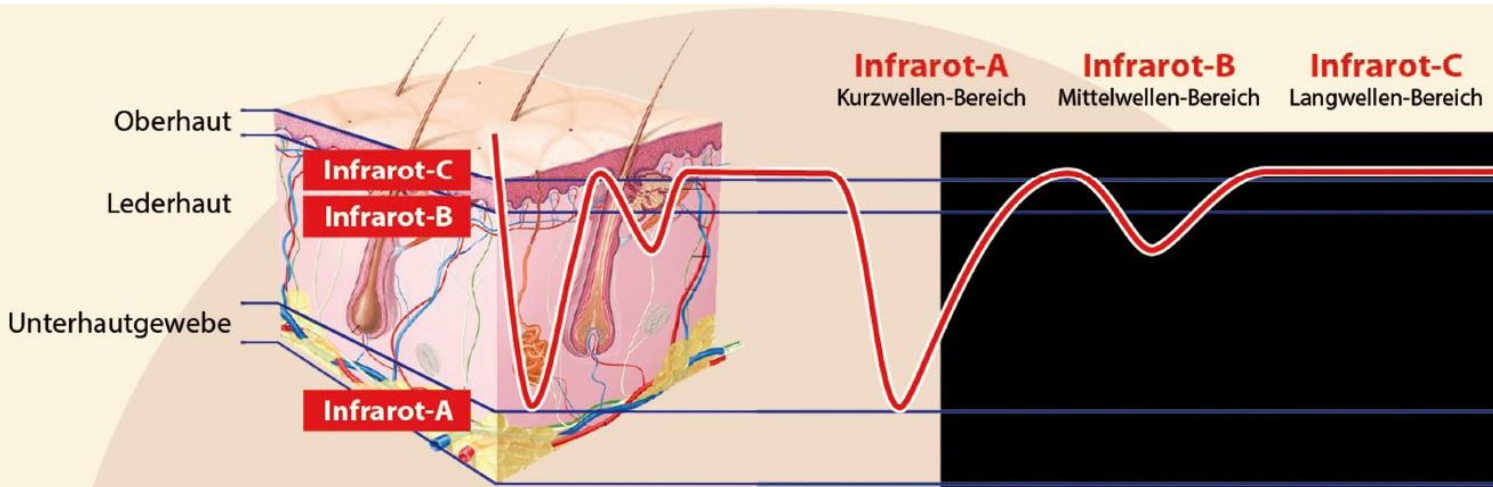

Weniger Stress und mehr Entspannung

Das Verweilen in einer Infrarot-Wärmekabine dient der Entspannung von Körper und Geist. Die Stärkung der Vitalität, das Wohlfühlen und Relaxen stehen hierbei im Vordergrund. Die Temperaturen von ca. 40°-50° C sind sehr angenehm und ohne Belastung für den Organismus.

Die Infrarotsauna gleicht den Cortisolspiegel des Körpers aus

Cortisol ist ein Stresshormon, welches zu einem geschwächten Immunsystem, Gewichtsproblemen und Schlaflosigkeit führen kann. Die Hitze erhöht die Menge an Serotonin, dem «Wohlfühlhormon» in unserem Blut.

Für Senioren, Kinder und Sportler ist die Infrarot-Wärmekabine bestens geeignet!

Hier spricht man von echter Tiefenwärme. Die wohltuende Wärme löst eine sanfte Fieberreaktion aus, regt das Immunsystem an und führt so zu einer deutlichen Verbesserung der allgemeinen Widerstandskraft des Körpers. Die Entspannung und Regeneration wirken somit ganz natürlich.

Löst Muskelverspannungen und beugt Verletzungen vor

Zusätzlich ergänzen die langwelligigen Infrarot-Flächenheizelemente das Heizsystem und verteilen ihre milde Strahlungswärme gleichmäßig über die oberen Hautschichten bis hin in die tieferen Körperregionen. Bei diesem tiefgreifenden Erwärmungseffekt werden auch Muskeln und Organe intensiv stimuliert. Der Blutkreislauf wird angeregt und durch die verstärkte Durchblutung wird der Sauerstoffbedarf in den Muskeln schneller aktiviert. Fitness und Wohlbefinden sollten immer im Vordergrund der Anwendung von infraroter Strahlungstiefenwärme stehen.