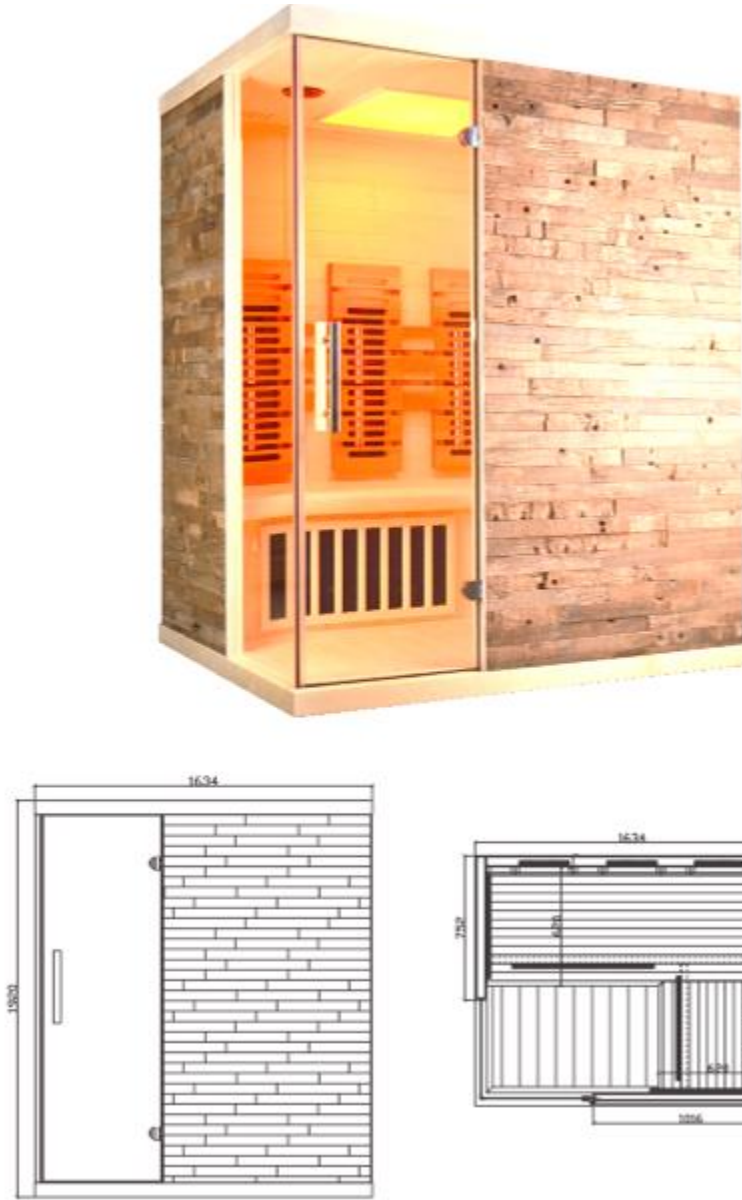

Zusätzliche LED- Farblichtanwendung in der Decke eingebaut, mit Fernbedienung steuerbar

Audio-System mit Radio, USB, AUX und Bluetooth

2 Stück Deckeneinbaulautsprecher

Glasfront aus Temperaturklarglas 8mm

Eleganter Türgriff; innen Holz, außen Edelstahl

PREIS

CHF 6'770.00 exkl. MwSt.

3-Personenkabine

Altholz

Designtürgriff

Innenaus-
stattung in
Zedern

Wirbellehne